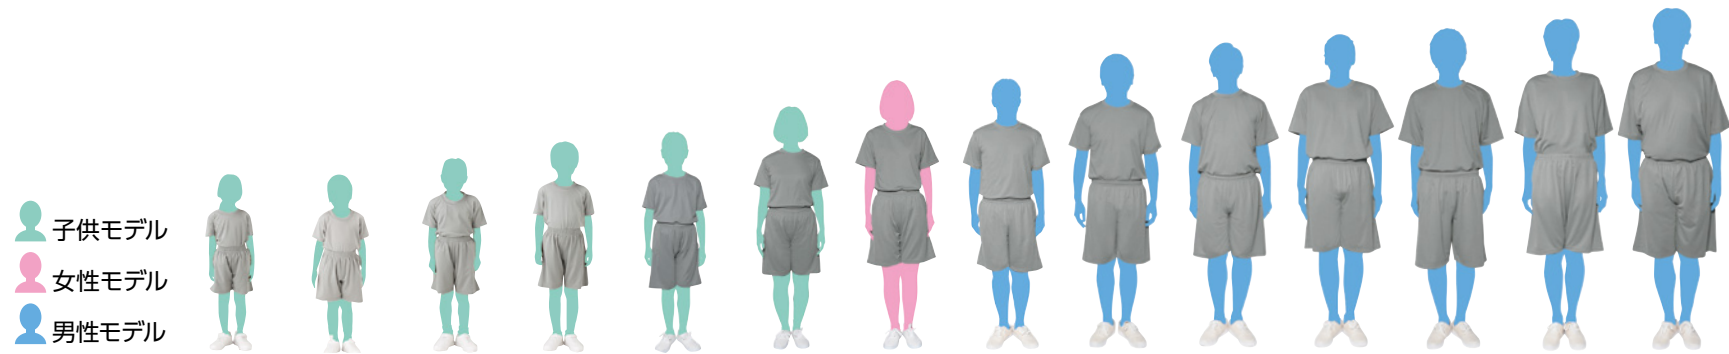

4.4オンス ドライハーフパンツ

00325-ACP

サイズ	100	110	120	130	140	150	SS	S	M	L	LL	3L	4L	5L
モデル身長	100cm	108cm	116cm	130cm	137cm	150cm	157cm	163cm	170cm	179cm	181cm	183cm	186cm	190cm
コード	31	00	00	00	23	24	51	01	02	03	04	06	09	47
総丈	31	34	37	40	43	45	47	49	51	53	56	57	59	61
ウエスト	35.5	37.5	39.5	41.5	53~59	58~64	62~68	70~78	74~82	77~85	80~88	83~91	88~100	96~108
股下	11	13	15	17	20	21	21	22	24	25	27	27	28	29
脇仕様	脇ハギなし(脇にプリント可能)													