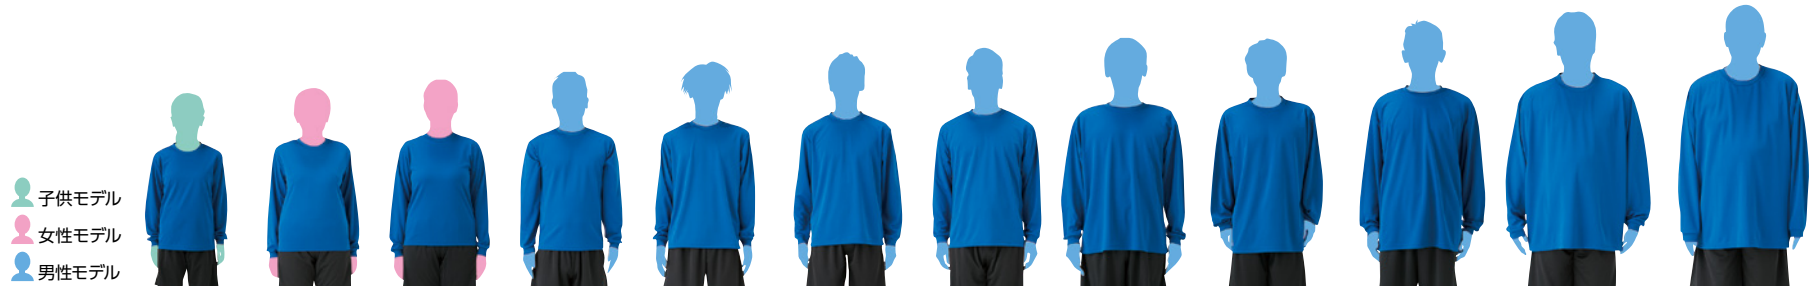

4.4オンス ドライロングスリーブTシャツ

# 00304-ALT

- 子供モデル
- 女性モデル
- 男性モデル

| サイズ   | 140   | 150   | SS    | S     | M     | L     | LL    | 3L    | 4L    | 5L    | 6L    | 7L    |
|-------|-------|-------|-------|-------|-------|-------|-------|-------|-------|-------|-------|-------|
| モデル身長 | 145cm | 153cm | 162cm | 165cm | 170cm | 179cm | 180cm | 183cm | 180cm | 187cm | 189cm | 190cm |
| コード   | 23    | 24    | 51    | 01    | 02    | 03    | 04    | 06    | 09    | 47    | 69    | 70    |
| 身丈    | 56    | 59    | 62    | 65    | 68    | 71    | 74    | 77    | 80    | 82    | 84    | 86    |
| 身巾    | 40    | 42    | 44    | 47    | 50    | 53    | 56    | 60    | 64    | 68    | 73    | 78    |
| 肩巾    | 38    | 40    | 42    | 44    | 46    | 48    | 50    | 53    | 56    | 59    | 62    | 65    |
| 袖丈    | 51    | 54    | 57    | 59    | 60    | 61    | 62    | 63    | 64    | 65    | 66    | 67    |
| 脇仕様   | 脇ハギ   |       |       |       |       |       |       |       |       |       |       |       |