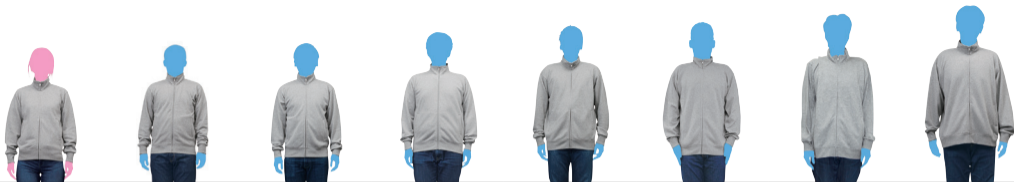

00190-NNJ

 女性モデル

 男性モデル

サイズ	XS	S	M	L	XL	2XL	3XL	4XL
身長	157cm	163cm	170cm	179cm	181cm	183cm	186cm	189cm
コード	98	01	02	03	07	62	63	64
身丈	60	64	67	70	73	76	76	76
身巾	47	50	53	56	59	62	67	72
肩巾	42	44	47	50	53	56	57	58
袖丈	56	59	62	63	63	63	63	63